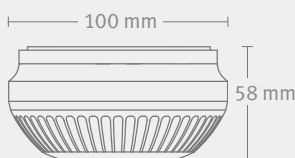

Technische Daten

Funkfrequenz 868,30 MHz bi-direktional
 Sendeleistung max. 10 mW ERP
 Stromaufnahme 35 mA (beim Senden)

Batterielebensdauer ca. 30 Monate
 Warnton mind. 85 dBA / 3 m
 Versorgung 9V-Blockbatterie
 Luftfeuchtigkeit 90%, nicht kondensierend
 Betriebstemperatur 0 ° bis +40 ° C
 Lagertemperatur -10 ° bis +60 ° C
 Gewicht ca. 155 g inkl. Batterie
 Farbe weiß
 Zertifizierungen CE, EN 14604
 Schutzart IP 30
 Weitere Infos www.d-secour.de